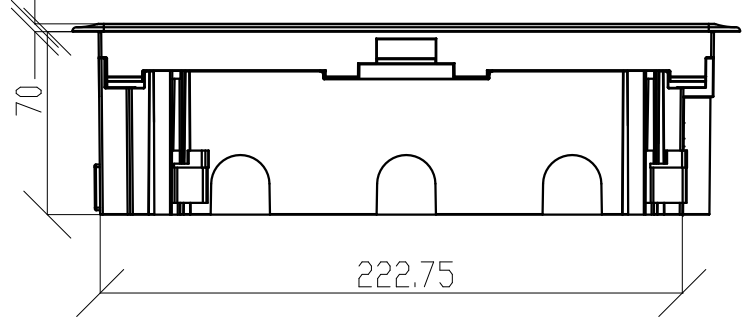

CAJA DE SUELO TÉCNICO MM DATALECTRIC
4 RED + MOD. RJ45

Alzado

Perfil

Planta

Volumétricos