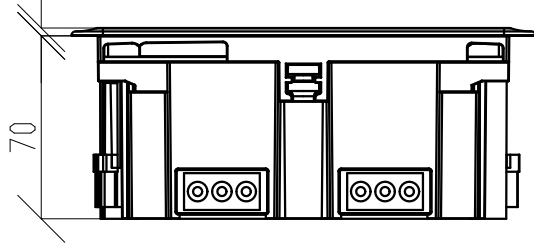

CAJA DE SUELO TÉCNICO MM DATALECTRIC
4 RED + MOD. RJ45

Alzado

Perfil

Planta

Volumétricos