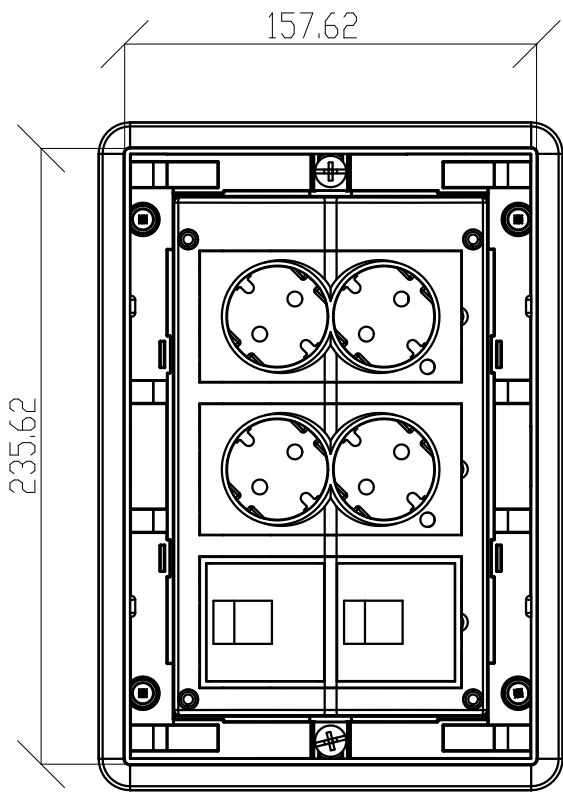

CAJA DE SUELO TÉCNICO MM DATALECTRIC
4 RED + MOD. RJ45

Alzado

Perfil

Planta

Volumétricos