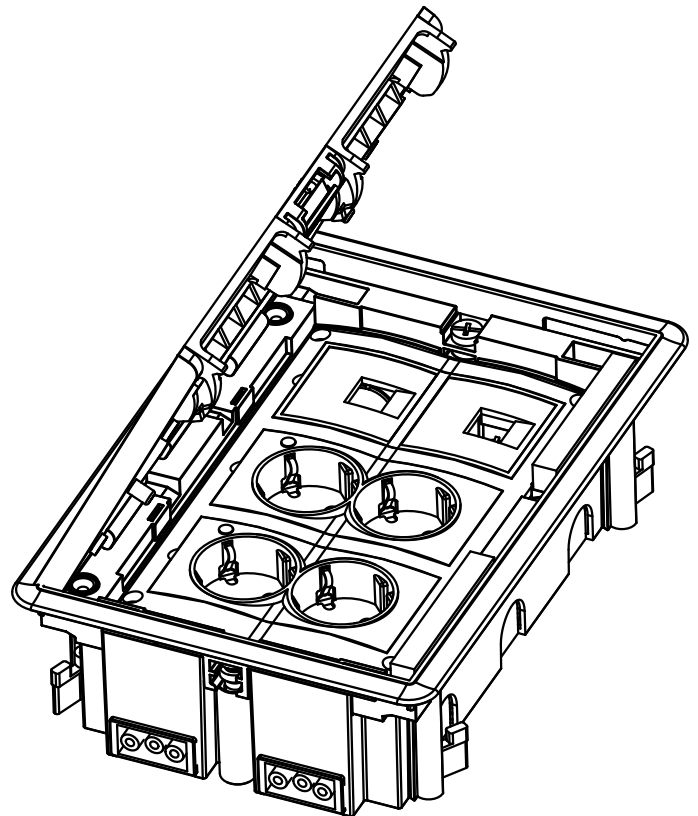

CAJA DE SUELO TÉCNICO MM DATALECTRIC
4 RED + MOD. RJ45

Alzado

Perfil

Planta

Volumétricos