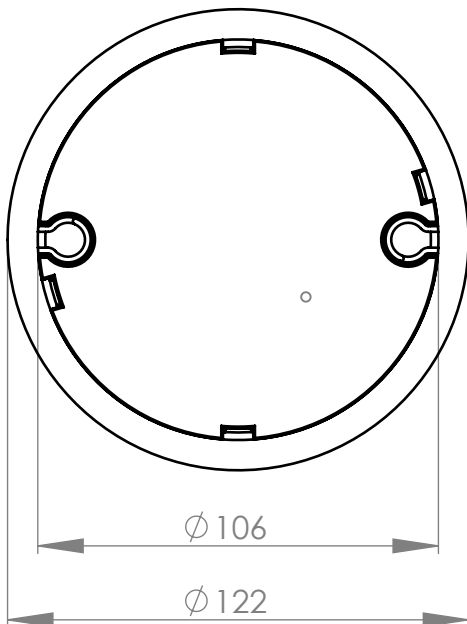

CAJA DE SUELO TÉCNICO MM DATALECTRIC
45X45 2 MÓDULOS

Alzado

Planta

Volumétricos