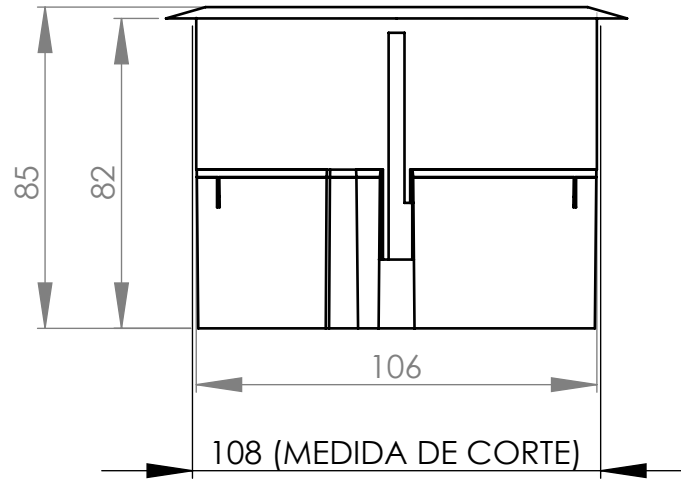

CAJA DE SUELO TÉCNICO MM DATALECTRIC
45X45 2 MÓDULOS

Alzado

Planta

Volumétricos