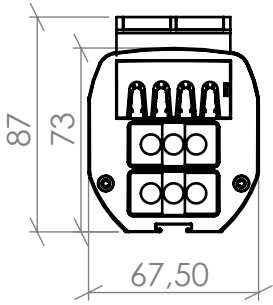

REGLETA DE ALUMINIO MM DATALECTRIC
3 RED + 3 SAI + 2 RJ45

Alzado

Perfil

Planta

Volumétricos