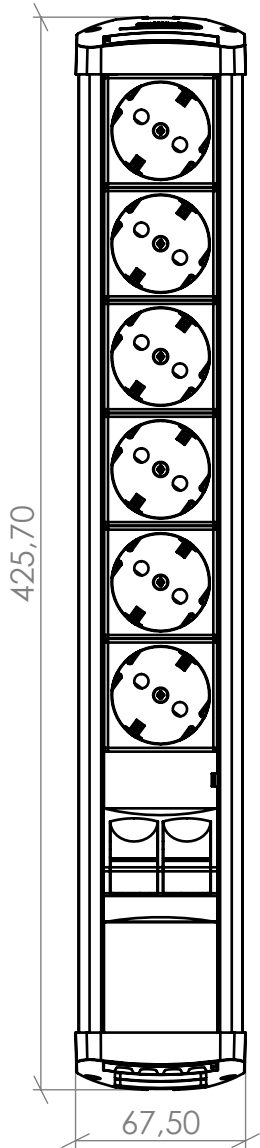

REGLETA DE ALUMINIO MM DATALECTRIC
3 RED + 3 SAI + 2 RJ45

Alzado

Perfil

Planta

Volumétricos