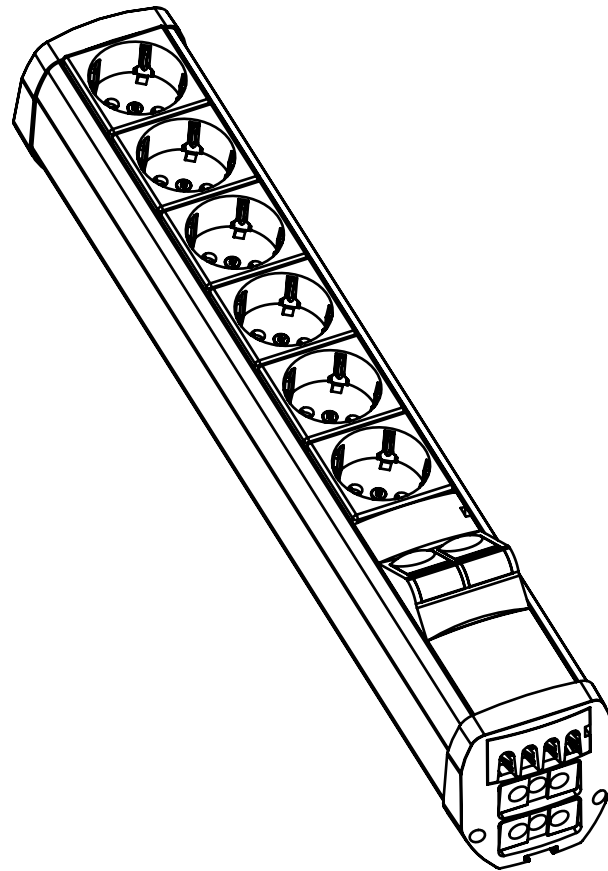

REGLETA DE ALUMINIO MM DATALECTRIC
3 RED + 3 SAI + 2 RJ45

Alzado

Perfil

Planta

Volumétricos