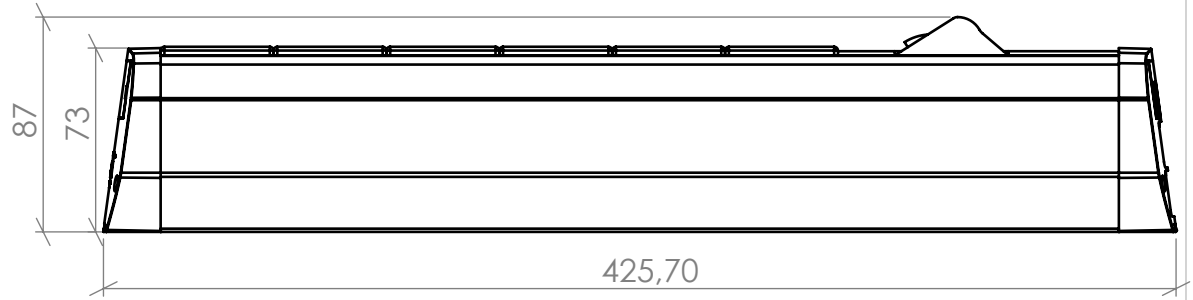

REGLETA DE ALUMINIO MM DATALECTRIC
3 RED + 3 SAI + 2 RJ45

Alzado

Perfil

Planta

Volumétricos