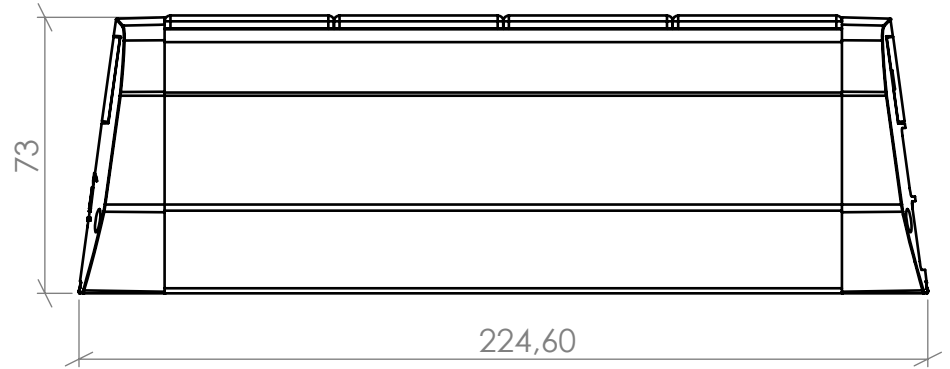

REGLETA DE ALUMINIO MM DATALECTRIC
4 RED

Alzado

Perfil

Planta

Volumétricos