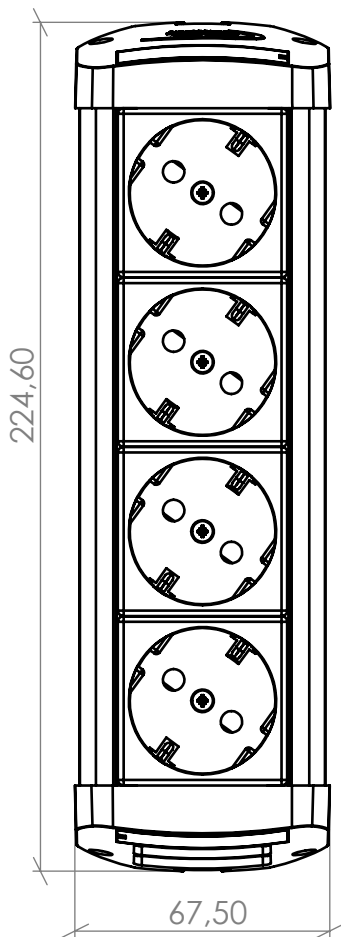

REGLETA DE ALUMINIO MM DATALECTRIC
4 RED

Alzado

Perfil

Planta

Volumétricos