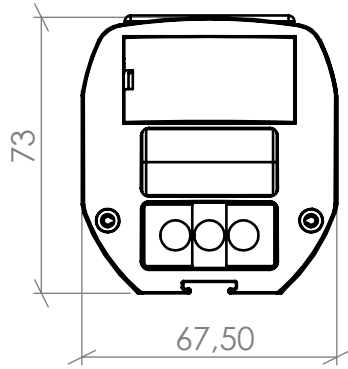

REGLETA DE ALUMINIO MM DATALECTRIC
4 RED

Alzado

Perfil

Planta

Volumétricos