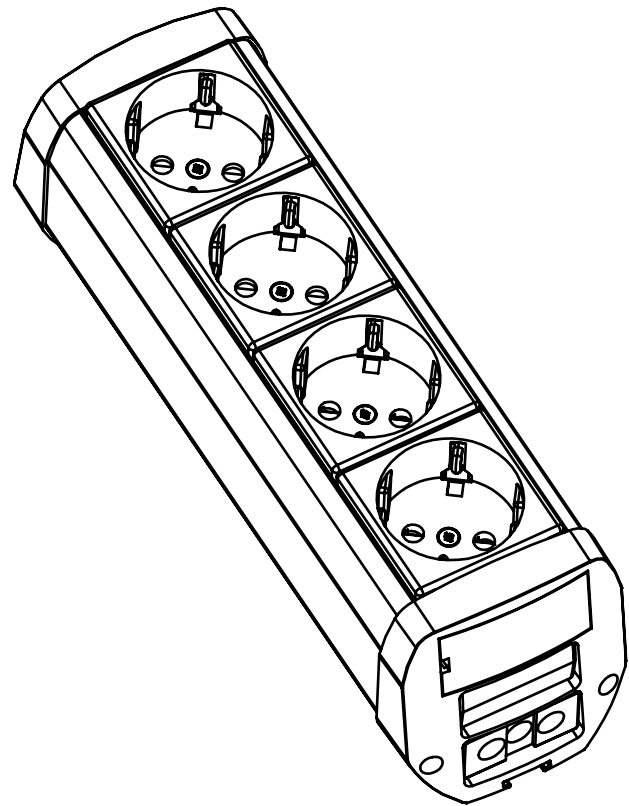

REGLETA DE ALUMINIO MM DATALECTRIC
4 RED

Alzado

Perfil

Planta

Volumétricos