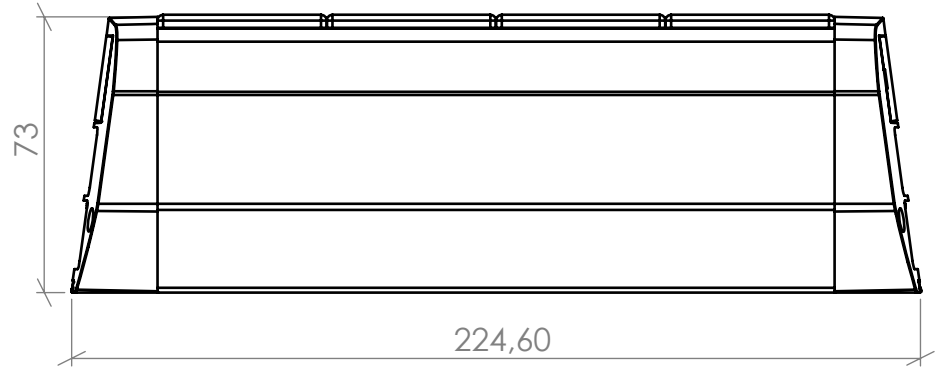

REGLETA DE ALUMINIO MM DATALECTRIC
4 RED

Alzado

Perfil

Planta

Volumétricos