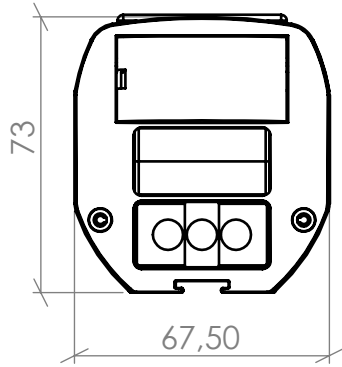

REGLETA DE ALUMINIO MM DATALECTRIC
4 RED

Alzado

Perfil

Planta

Volumétricos