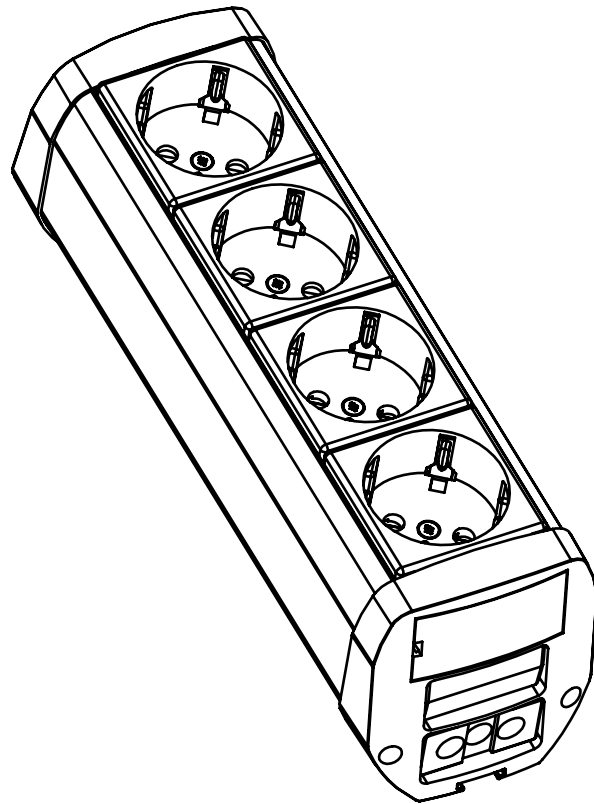

REGLETA DE ALUMINIO MM DATALECTRIC
4 RED

Alzado

Perfil

Planta

Volumétricos