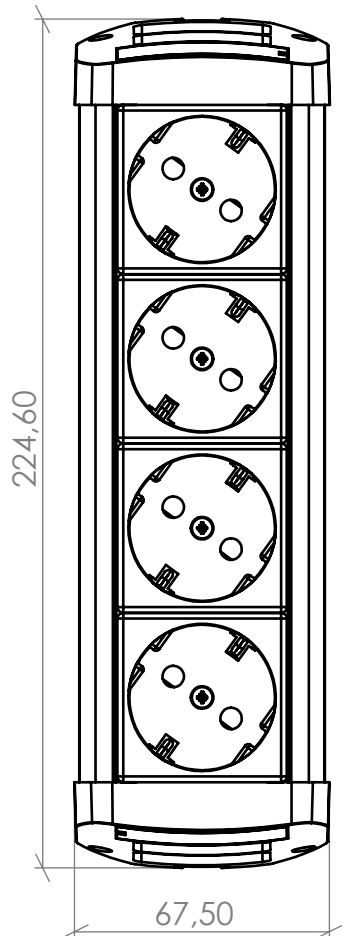

REGLETA DE ALUMINIO MM DATALECTRIC
4 RED

Alzado

Perfil

Planta

Volumétricos