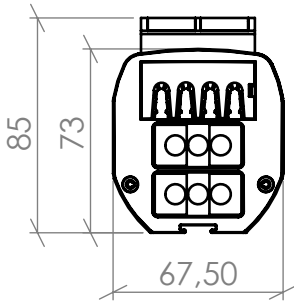

REGLETA DE ALUMINIO MM DATALECTRIC
2 RED + 2 SAI + 2 RJ45

Alzado

Perfil

Planta

Volumétricos