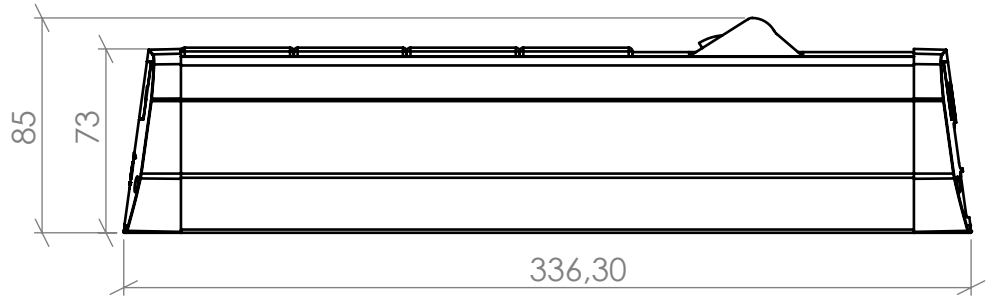

REGLETA DE ALUMINIO MM DATALECTRIC
2 RED + 2 SAI + 2 RJ45

Alzado

Perfil

Planta

Volumétricos