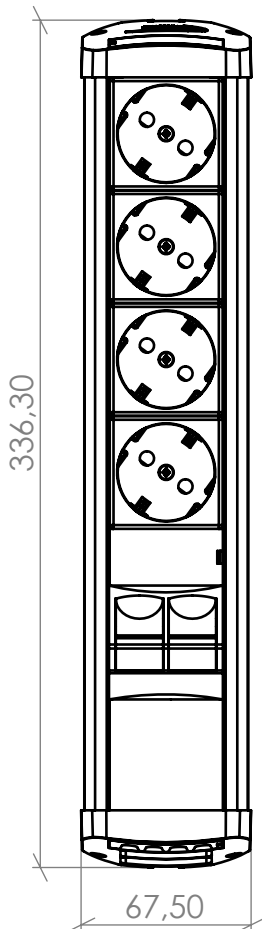

REGLETA DE ALUMINIO MM DATALECTRIC
2 RED + 2 SAI + 2 RJ45

Alzado

Perfil

Planta

Volumétricos