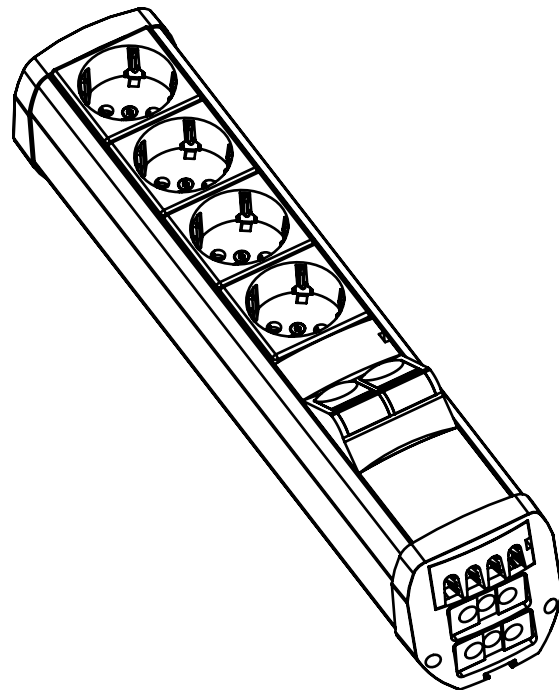

REGLETA DE ALUMINIO MM DATALECTRIC
2 RED + 2 SAI + 2 RJ45

Alzado

Perfil

Planta

Volumétricos