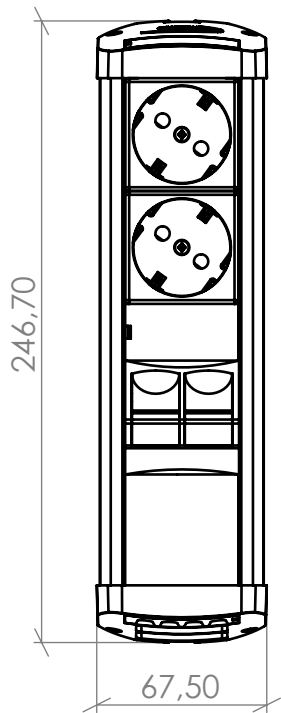

REGLETA DE ALUMINIO MM DATALECTRIC
2 RED + 2 RJ45

Alzado

Perfil

Planta

Volumétricos