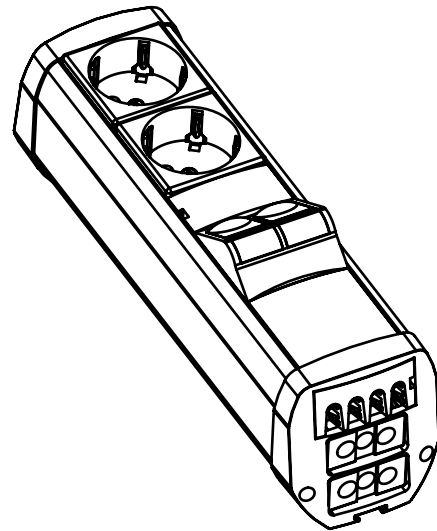

REGLETA DE ALUMINIO MM DATALECTRIC
2 RED + 2 RJ45

Alzado

Perfil

Planta

Volumétricos