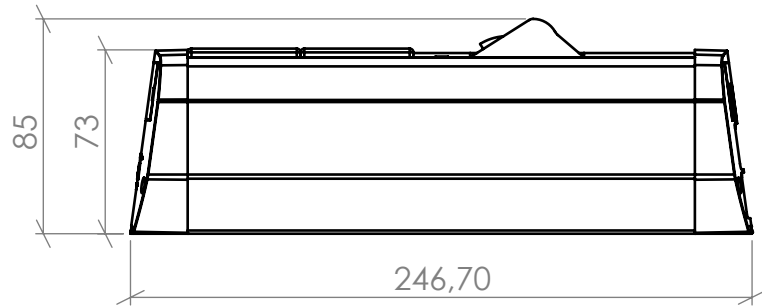

REGLETA DE ALUMINIO MM DATALECTRIC
2 RED + 2 RJ45

Alzado

Perfil

Planta

Volumétricos