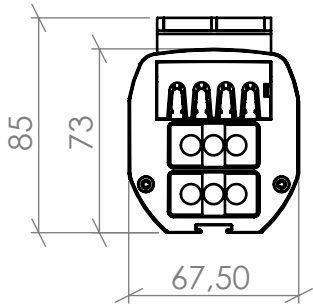

REGLETA DE ALUMINIO MM DATALECTRIC
2 RED + 2 RJ45

Alzado

Perfil

Planta

Volumétricos