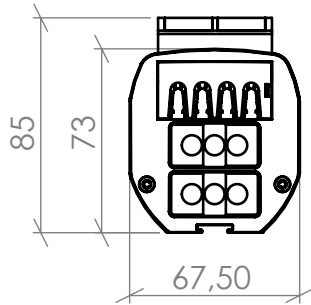

REGLETA DE ALUMINIO MM DATALECTRIC
1 RED + 2 SAI + 2 RJ45

Alzado

Perfil

Planta

Volumétricos