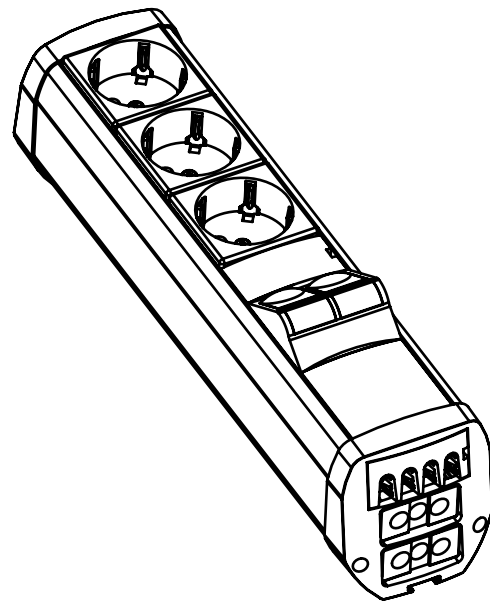

REGLETA DE ALUMINIO MM DATALECTRIC
1 RED + 2 SAI + 2 RJ45

Alzado

Perfil

Planta

Volumétricos