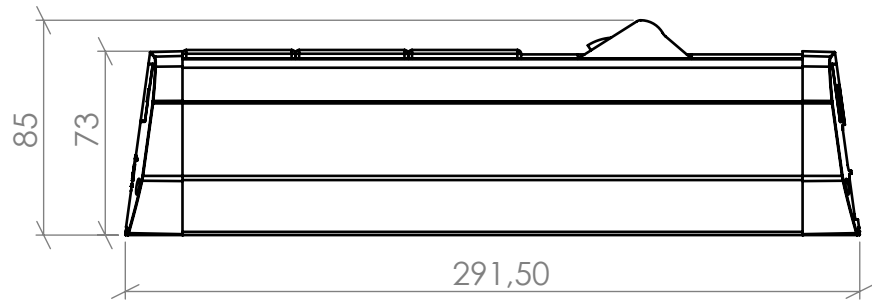

REGLETA DE ALUMINIO MM DATALECTRIC
1 RED + 2 SAI + 2 RJ45

Alzado

Perfil

Planta

Volumétricos