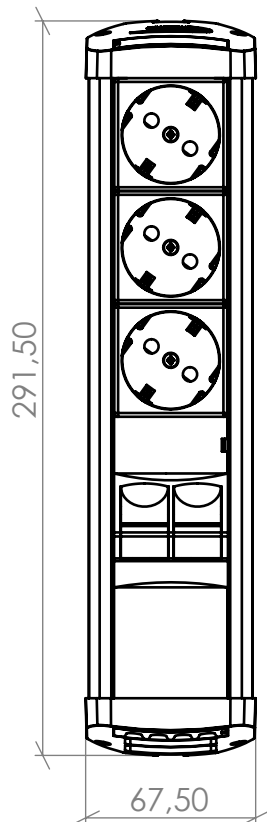

REGLETA DE ALUMINIO MM DATALECTRIC
1 RED + 2 SAI + 2 RJ45

Alzado

Perfil

Planta

Volumétricos