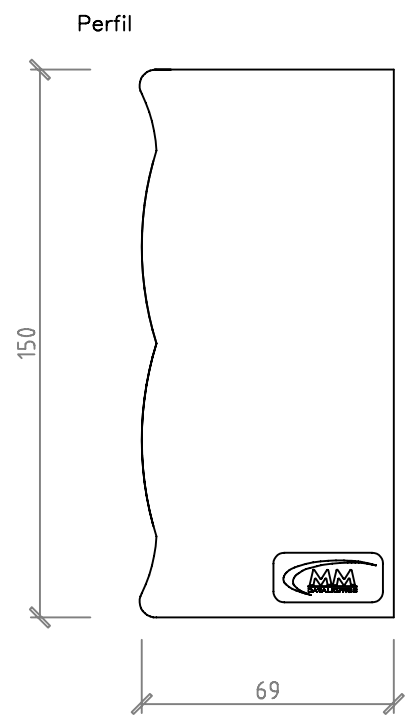

40 CAJA DE SUPERFICIE MM DATALECTRIC  
4 RED + 4 SAI + MOD. RJ45 + 2 MDM

Volumétrico