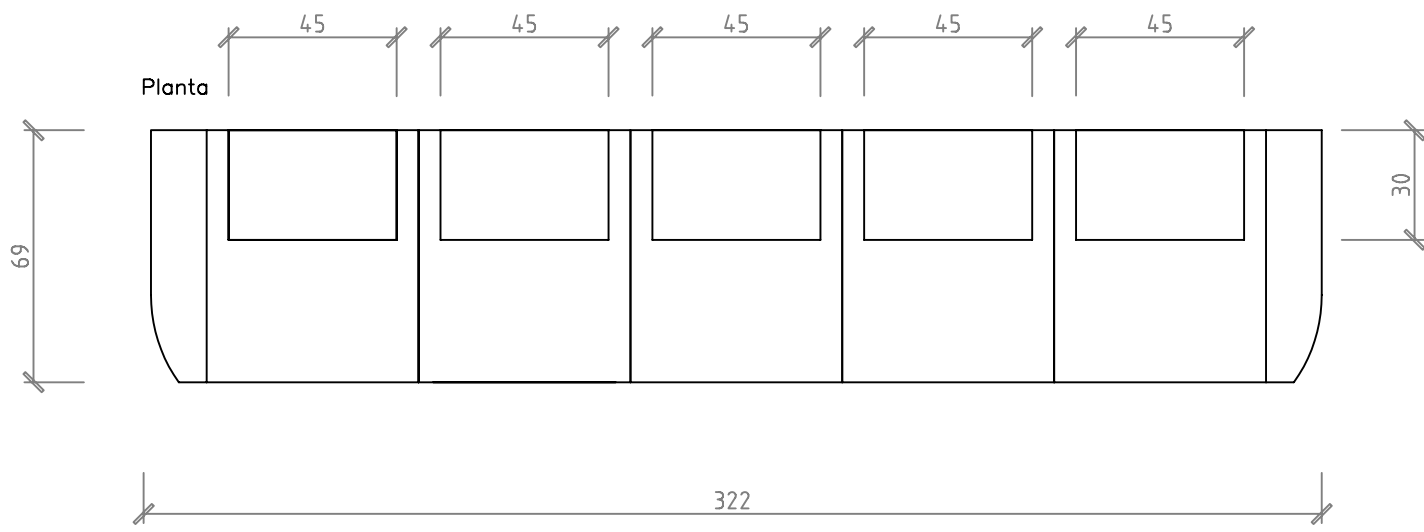

40 CAJA DE SUPERFICIE MM DATALECTRIC  
4 RED + 4 SAI + MOD. RJ45 + 2 MDM

Volumétrico