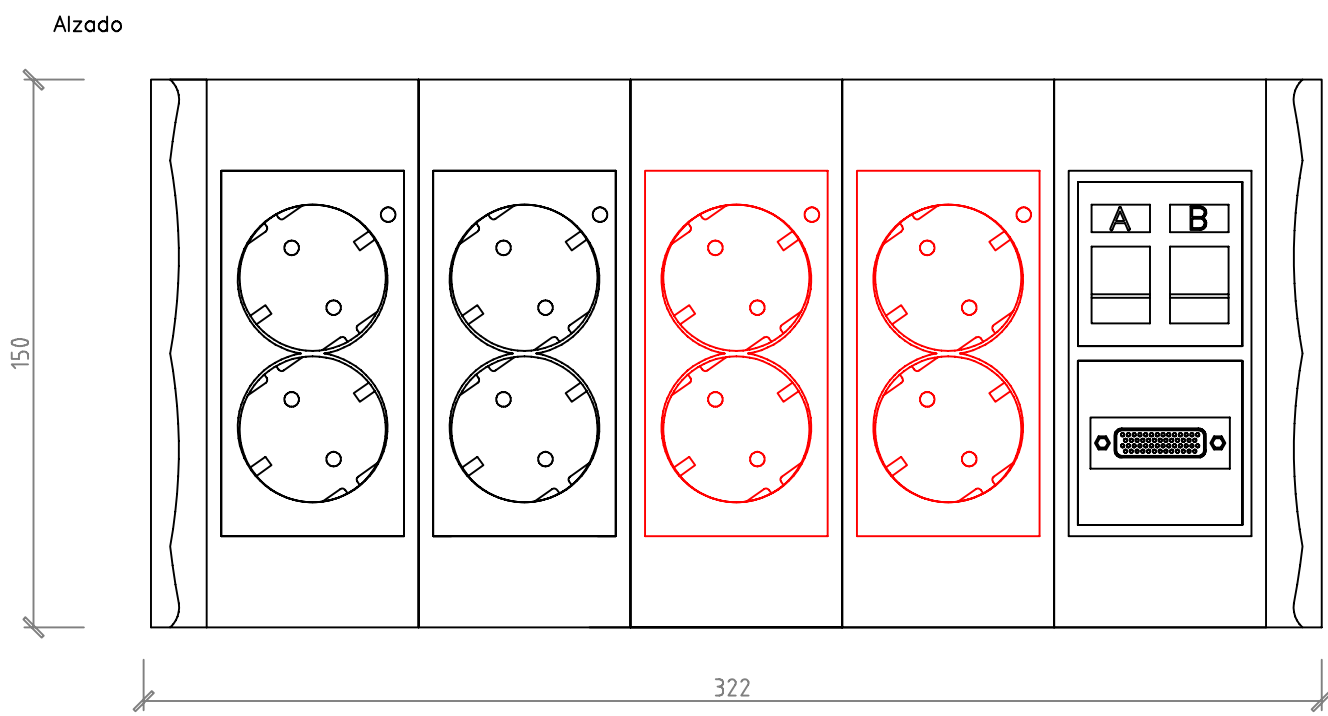

40 CAJA DE SUPERFICIE MM DATALECTRIC  
4 RED + 4 SAI + MOD. RJ45 + 2 MDM

Volumétrico