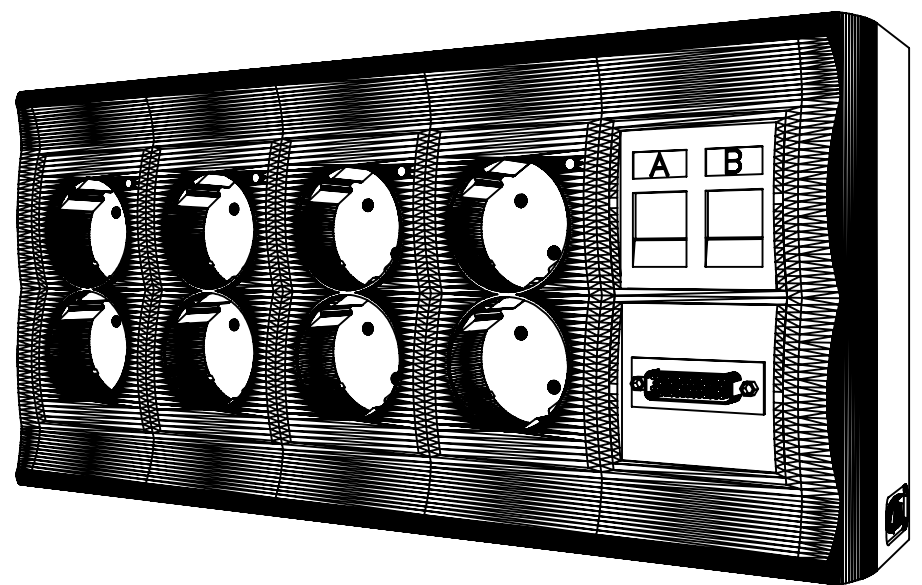

40 CAJA DE SUPERFICIE MM DATALECTRIC  
4 RED + 4 SAI + MOD. RJ45 + 2 MDM

Volumétrico