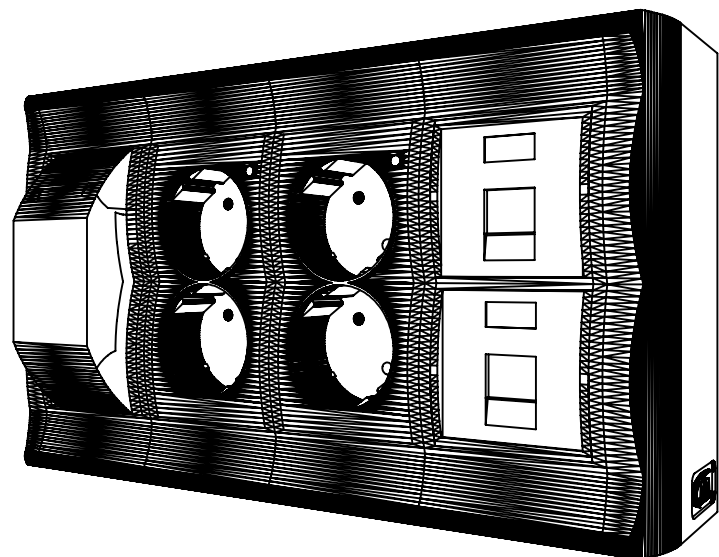

37

CAJA DE SUPERFICIE MM DATALECTRIC
AUT + 4 RED + MOD. RJ45

Alzado

Perfil

Volumétrico