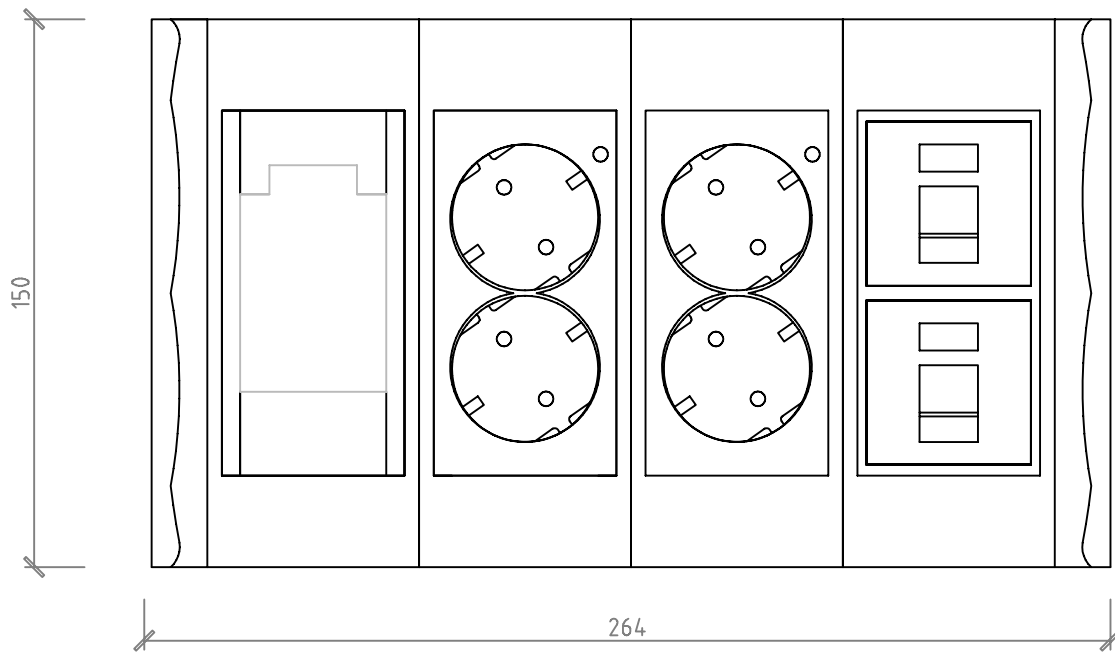

37

CAJA DE SUPERFICIE MM DATALECTRIC
AUT + 4 RED + MOD. RJ45

Alzado

Perfil

Volumétrico