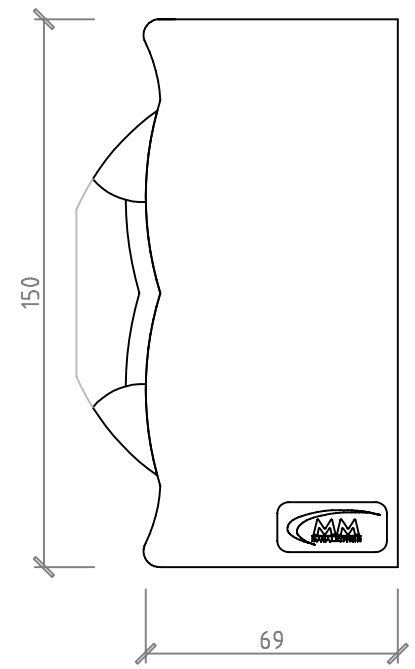

37

CAJA DE SUPERFICIE MM DATALECTRIC
AUT + 4 RED + MOD. RJ45

Alzado

Perfil

Volumétrico