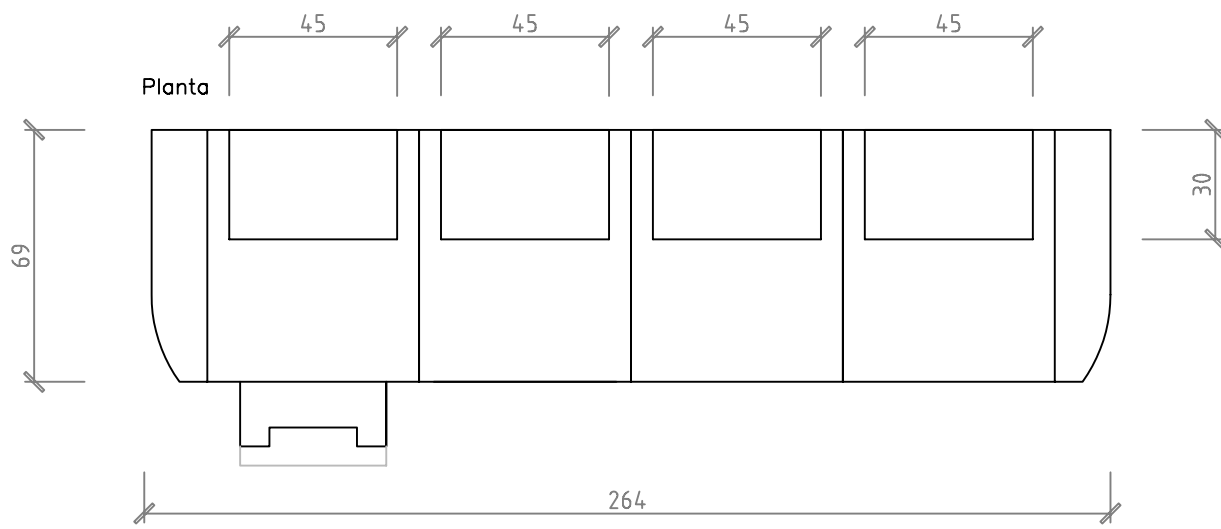

37

CAJA DE SUPERFICIE MM DATALECTRIC
AUT + 4 RED + MOD. RJ45

Alzado

Perfil

Volumétrico