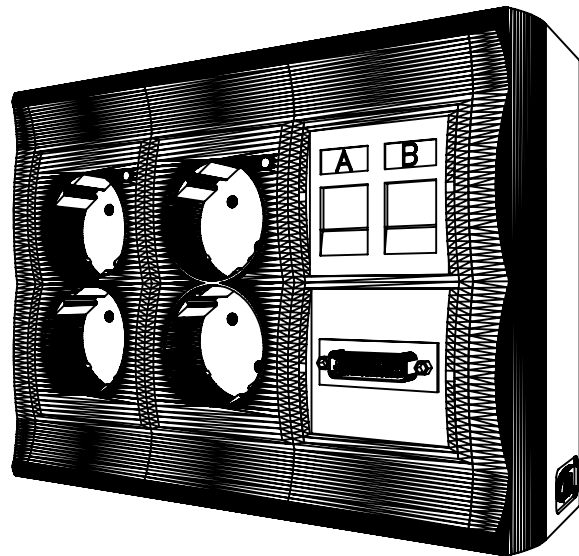

36 CCAJA DE SUPERFICIE MM DATALECTRIC
2 RED + 2 SAI + MOD. RJ45 + MDM

Volumétrico