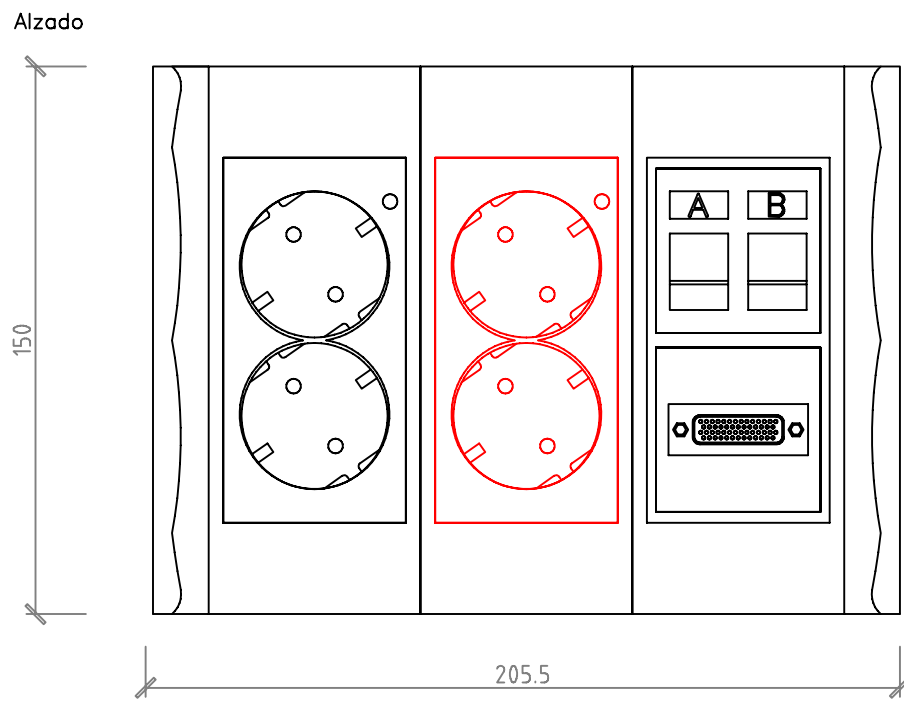

36 CCAJA DE SUPERFICIE MM DATALECTRIC
2 RED + 2 SAI + MOD. RJ45 + MDM

Volumétrico