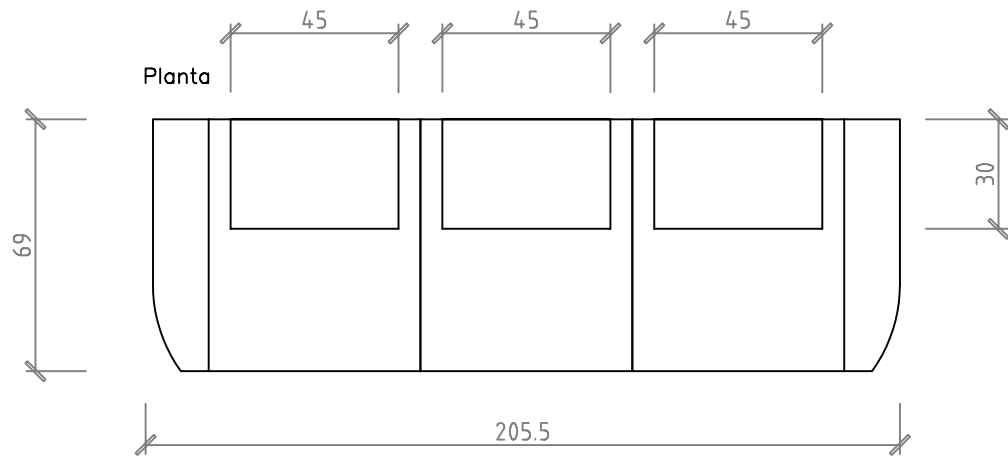

36 CCAJA DE SUPERFICIE MM DATALECTRIC
2 RED + 2 SAI + MOD. RJ45 + MDM

Volumétrico