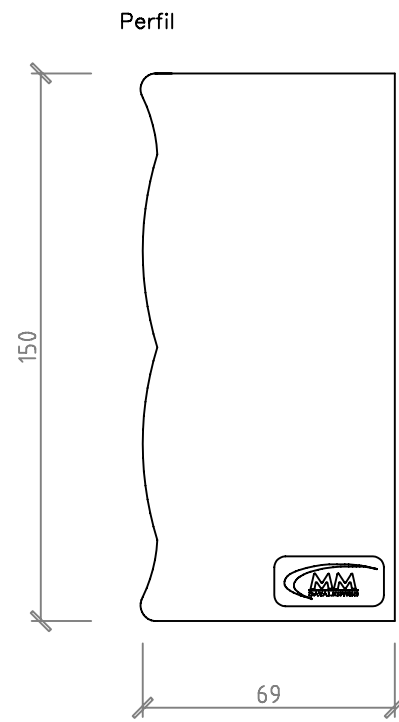

36 CCAJA DE SUPERFICIE MM DATALECTRIC
2 RED + 2 SAI + MOD. RJ45 + MDM

Volumétrico