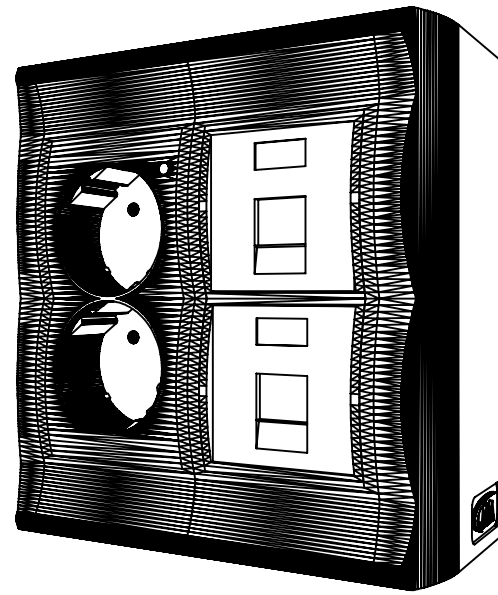

35 CAJA DE SUPERFICIE MM DATALECTRIC
2 RED + MOD. RJ45

Volumétrico