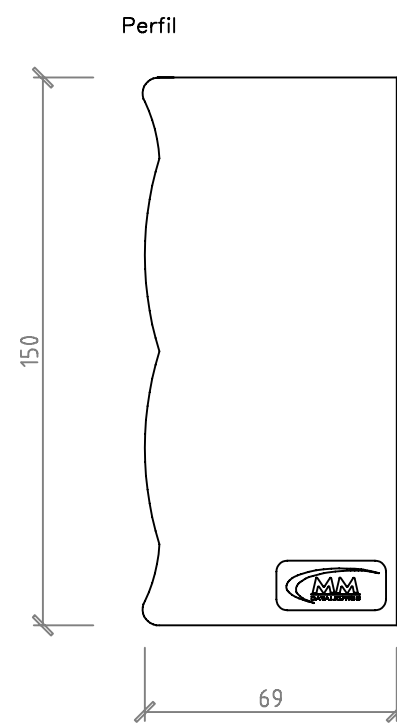

35 CAJA DE SUPERFICIE MM DATALECTRIC
2 RED + MOD. RJ45

Volumétrico