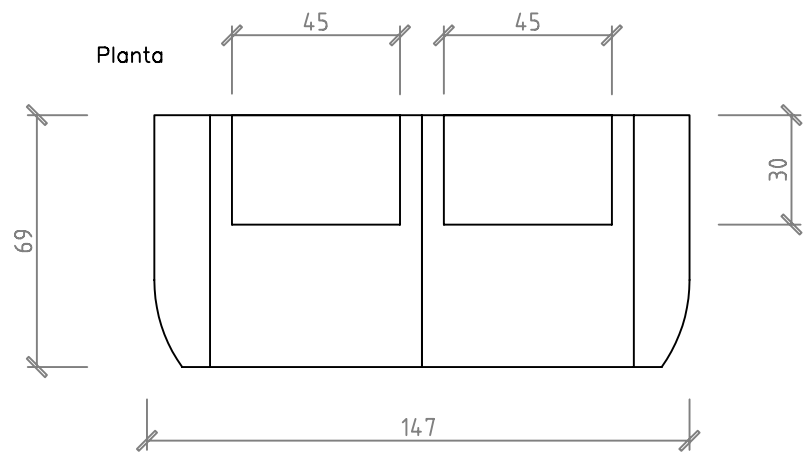

35 CAJA DE SUPERFICIE MM DATALECTRIC
2 RED + MOD. RJ45

Volumétrico