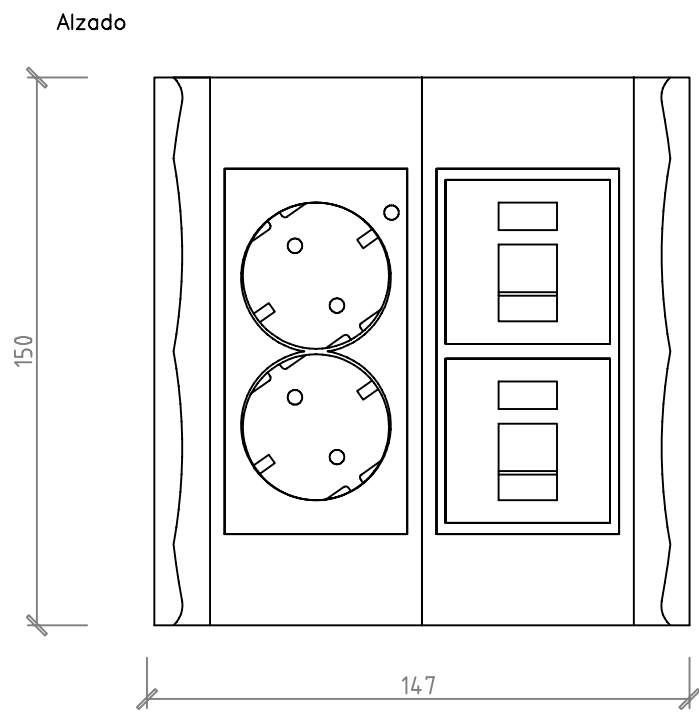

35 CAJA DE SUPERFICIE MM DATALECTRIC
2 RED + MOD. RJ45

Volumétrico