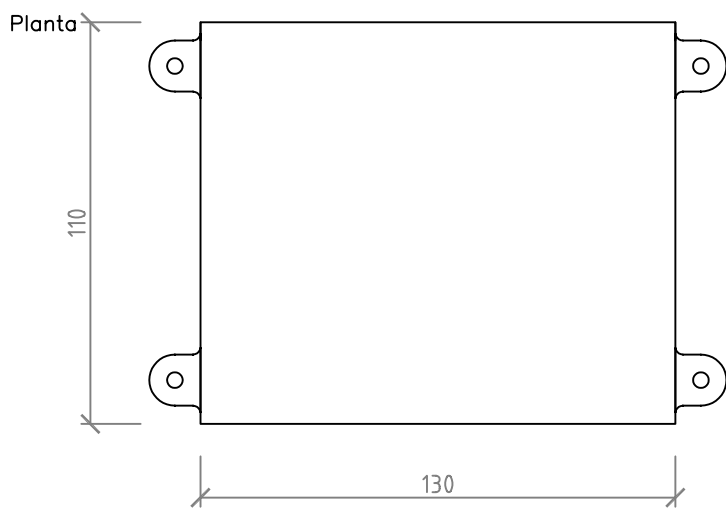

32 TORRETA DE SUELO MM DATALECTRIC
2RED + 2SAI + MOD. RJ45 + MDM

Volumétricos