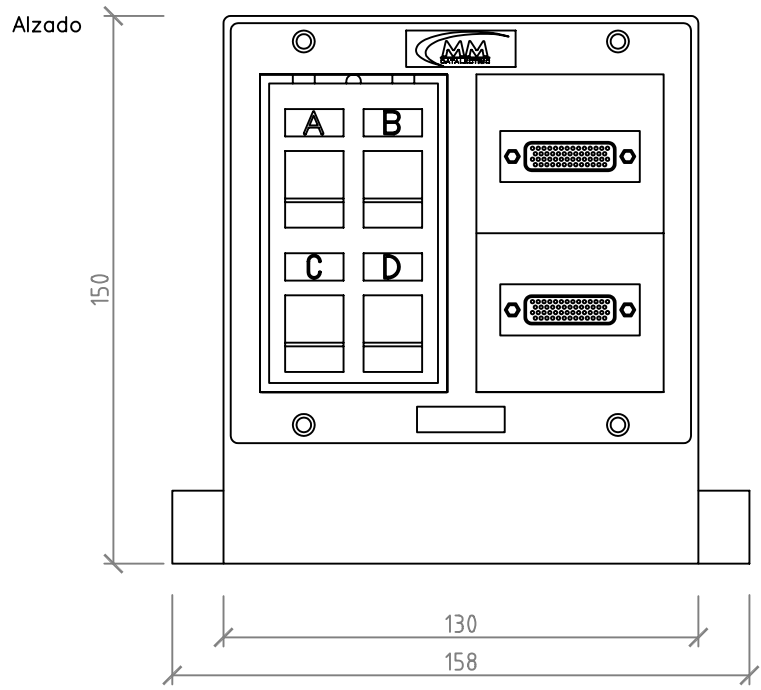

32 TORRETA DE SUELO MM DATALECTRIC
2RED + 2SAI + MOD. RJ45 + MDM

Volumétricos