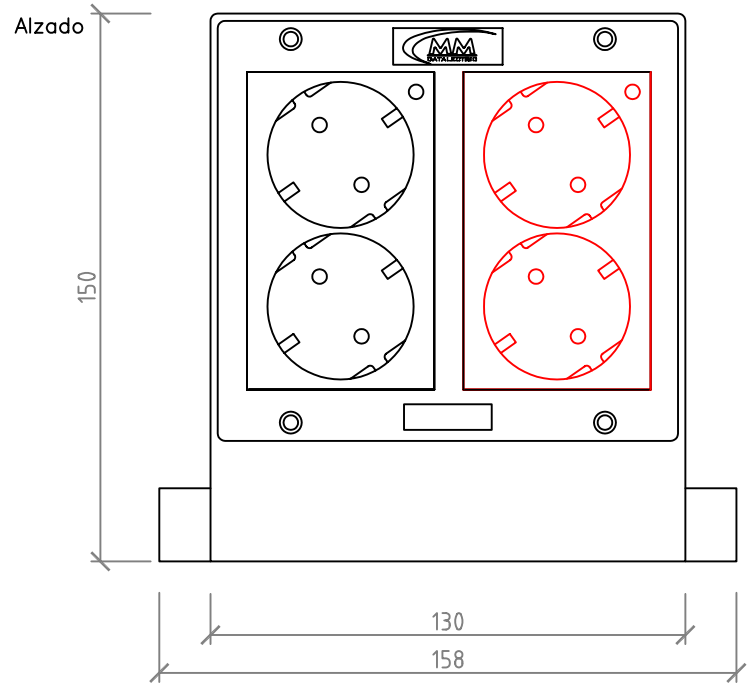

32 TORRETA DE SUELO MM DATALECTRIC
2RED + 2SAI + MOD. RJ45 + MDM

Volumétricos