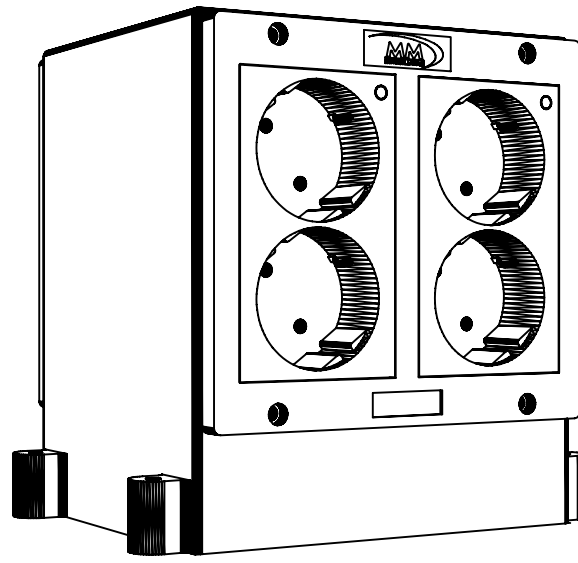

32 TORRETA DE SUELO MM DATALECTRIC
2RED + 2SAI + MOD. RJ45 + MDM

Volumétricos