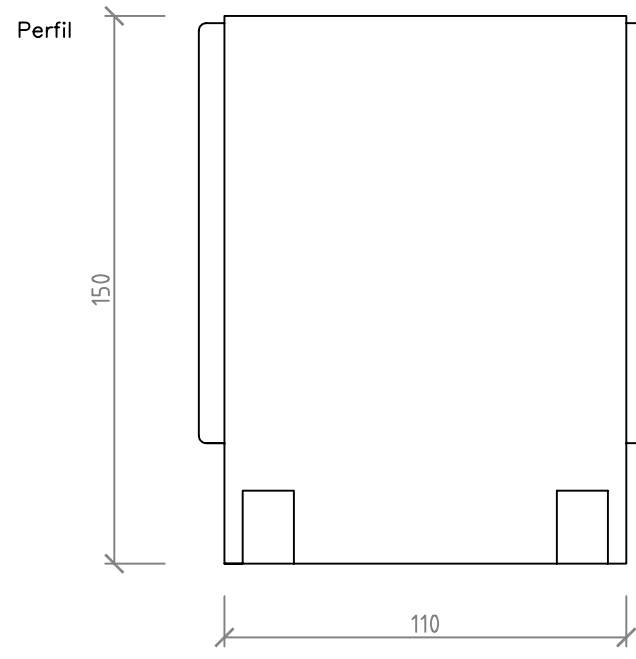

32 TORRETA DE SUELO MM DATALECTRIC
2RED + 2SAI + MOD. RJ45 + MDM

Volumétricos