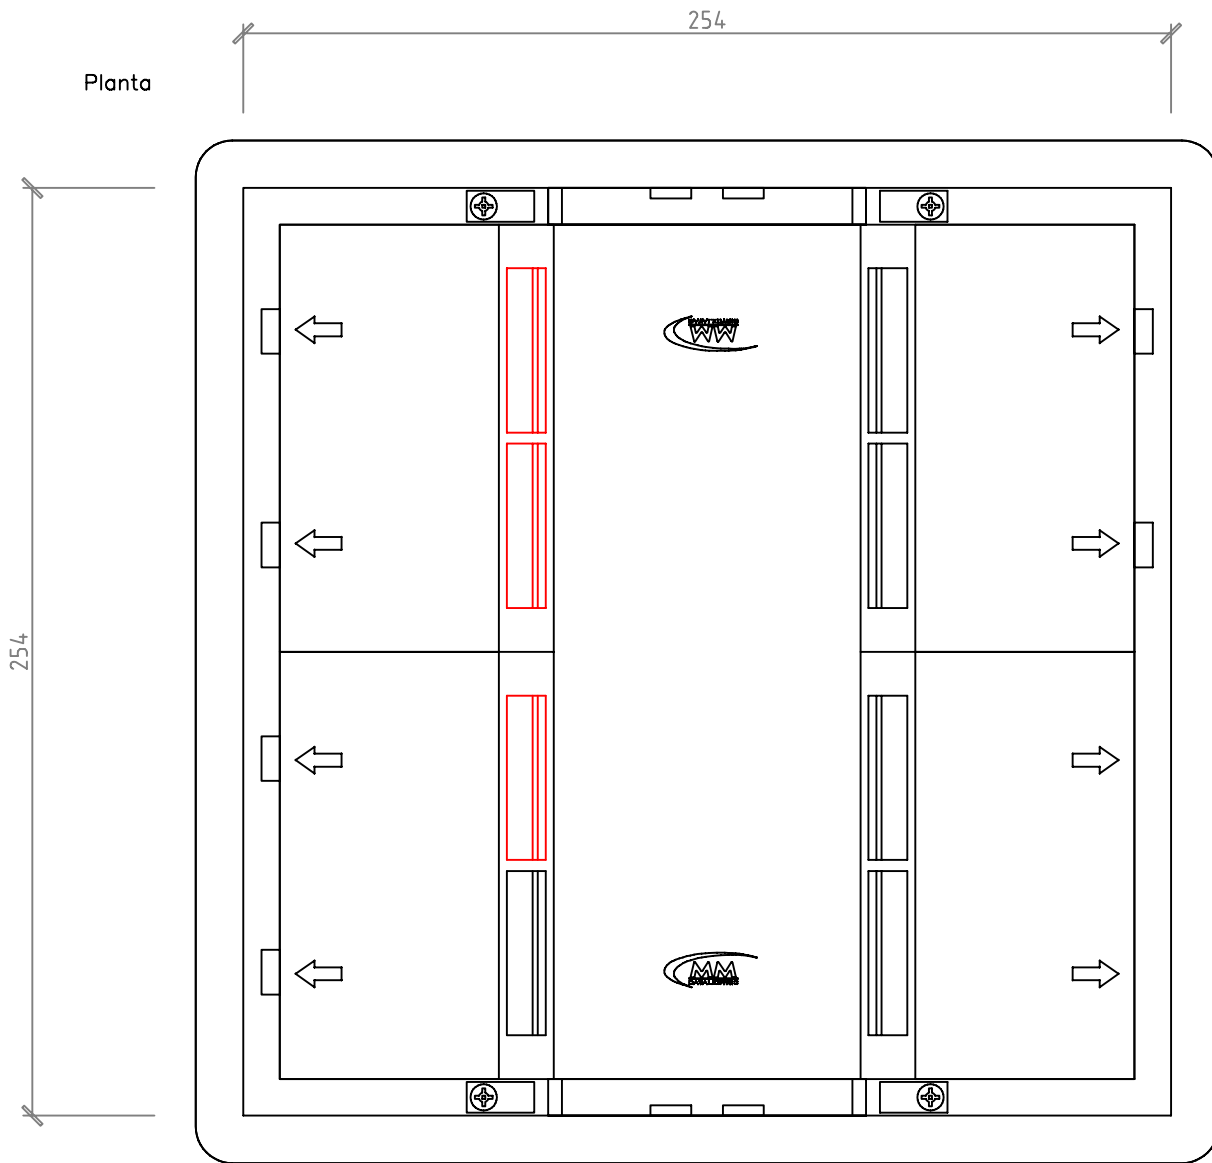

26 CAJA DE SUELO TÉCNICO 45X45 MM DATALECTRIC
3 RED + 3 SAI + MOD. RJ45

Alzado

Planta

Perfil

Volumétricos