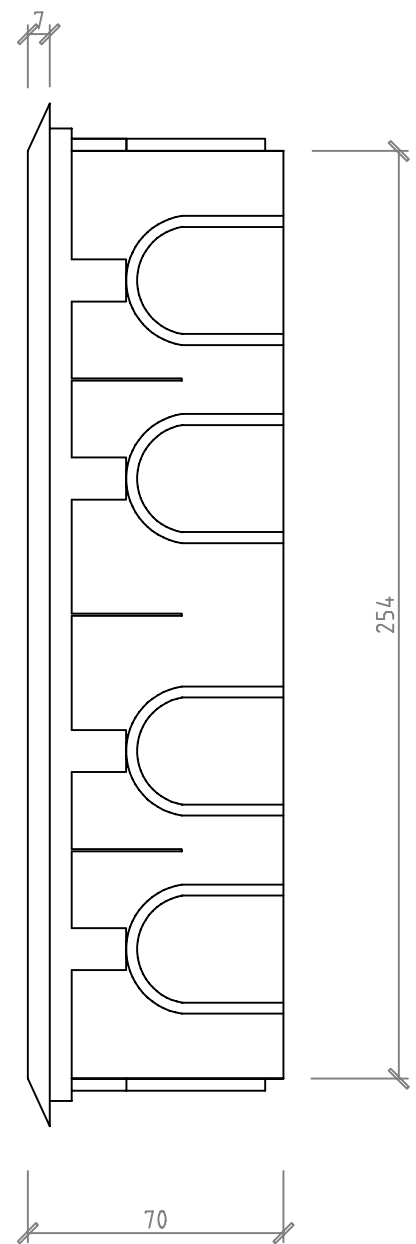

26 CAJA DE SUELO TÉCNICO 45X45 MM DATALECTRIC
3 RED + 3 SAI + MOD. RJ45

Alzado

Planta

Perfil

Volumétricos