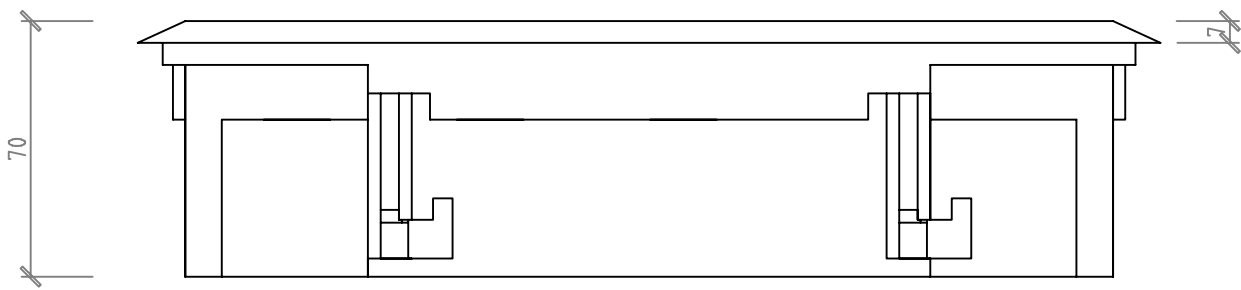

26 CAJA DE SUELO TÉCNICO 45X45 MM DATALECTRIC
3 RED + 3 SAI + MOD. RJ45

Alzado

Planta

Perfil

Volumétricos