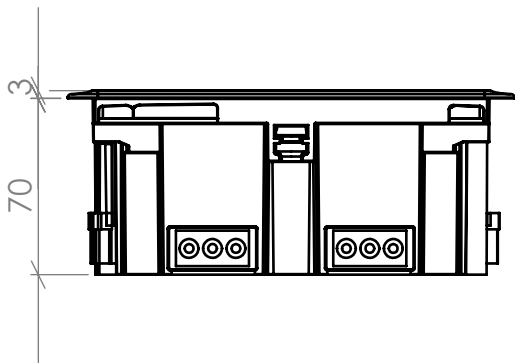

CAJA DE SUELO TÉCNICO MM DATALECTRIC  
2 RED + 2 SAI + MOD. RJ45

Alzado

Perfil

Planta

Volumétricos