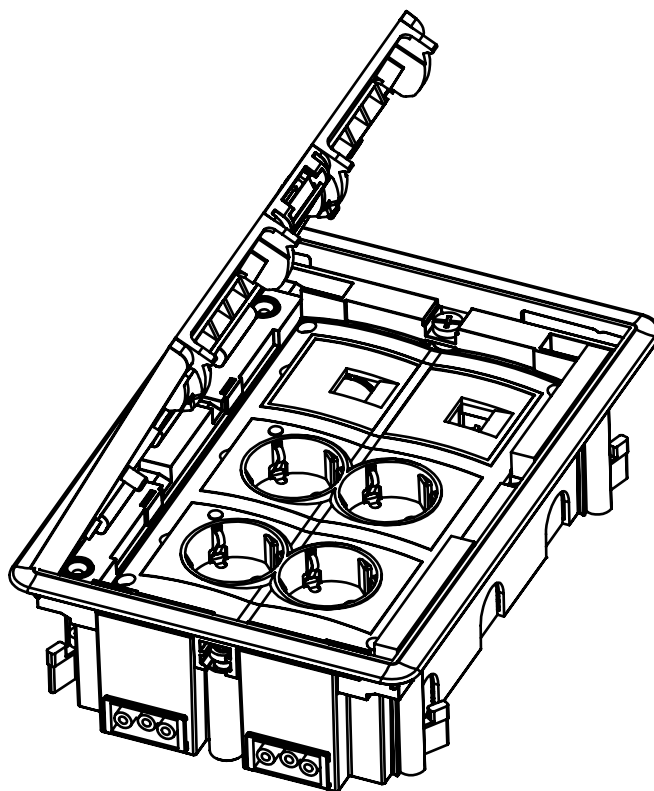

CAJA DE SUELO TÉCNICO MM DATALECTRIC  
2 RED + 2 SAI + MOD. RJ45

Alzado

Perfil

Planta

Volumétricos