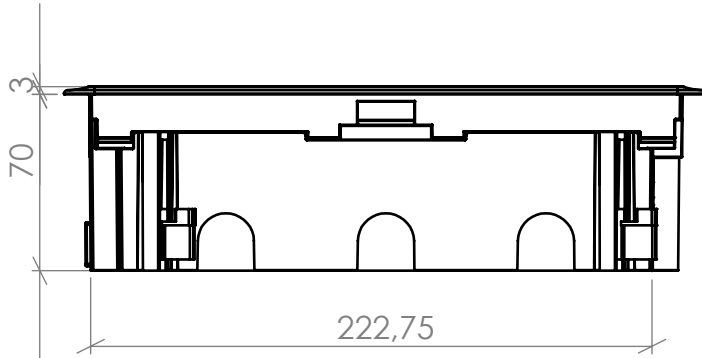

CAJA DE SUELO TÉCNICO MM DATALECTRIC  
2 RED + 2 SAI + MOD. RJ45

Alzado

Perfil

Planta

Volumétricos