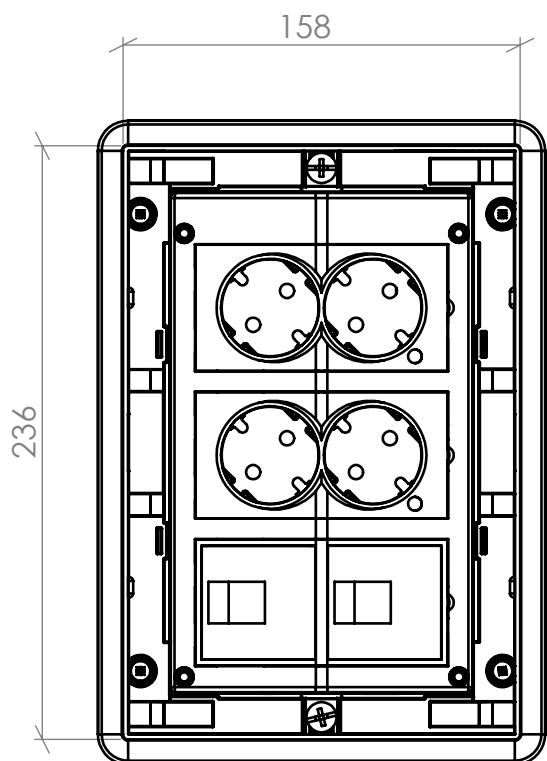

CAJA DE SUELO TÉCNICO MM DATALECTRIC  
2 RED + 2 SAI + MOD. RJ45

Alzado

Perfil

Planta

Volumétricos