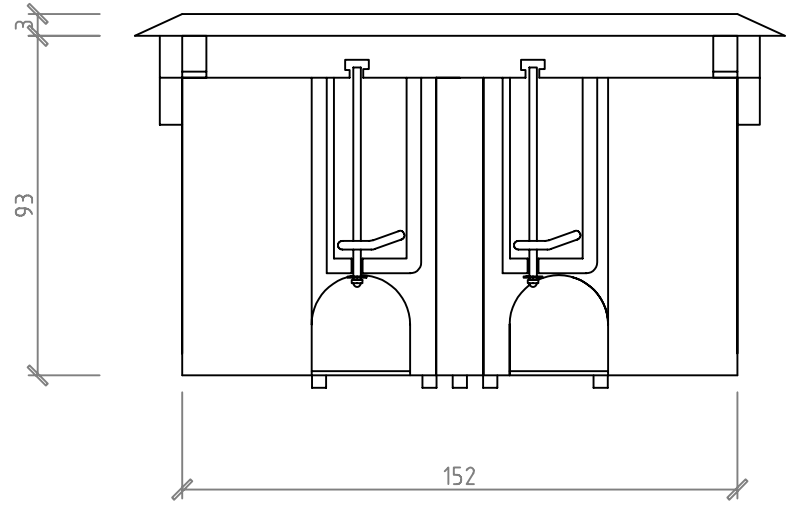

20 CAJA DE SUELO TÉCNICO MM DATALECTRIC
4 RED

Alzado

Perfil

Planta

Volumétricos