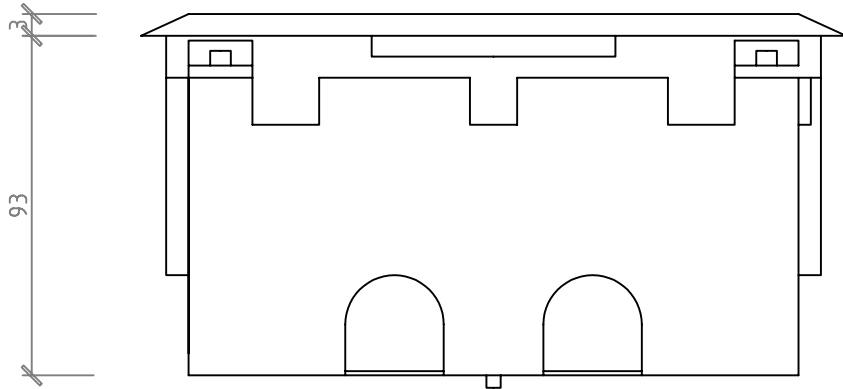

20 CAJA DE SUELO TÉCNICO MM DATALECTRIC
4 RED

Alzado

Perfil

Planta

Volumétricos