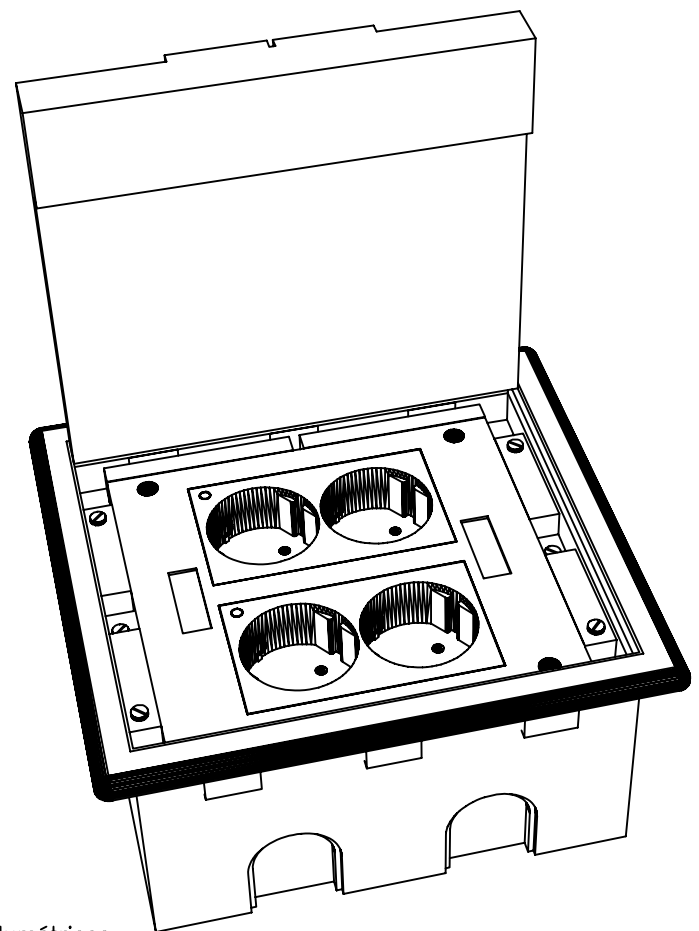

20 CAJA DE SUELO TÉCNICO MM DATALECTRIC
4 RED

Alzado

Perfil

Planta

Volumétricos