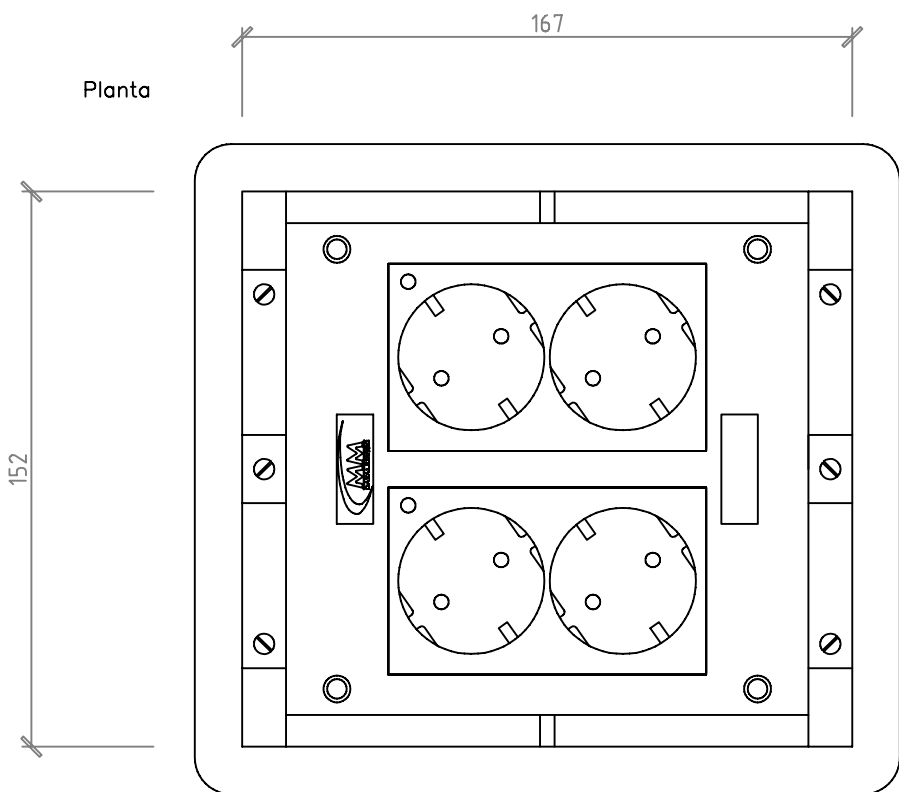

20 CAJA DE SUELO TÉCNICO MM DATALECTRIC
4 RED

Alzado

Perfil

Planta

Volumétricos