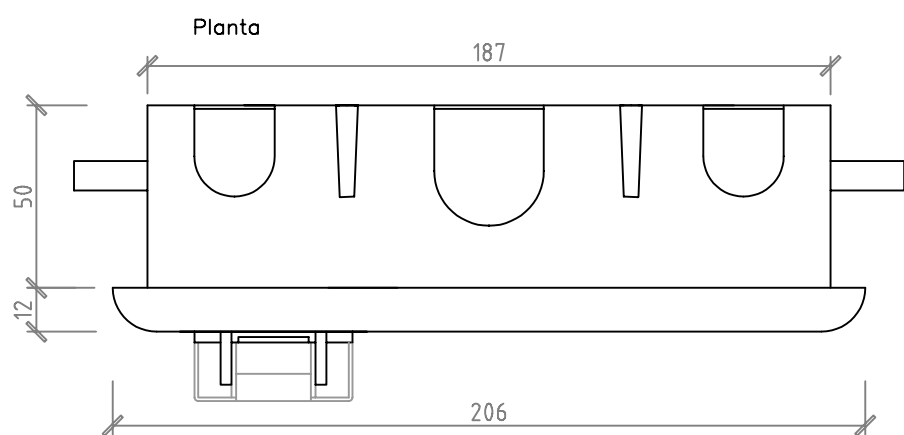

11 CAJA DE EMPOTRAR MM DATAELECTRIC
AUT + 2 RED + MOD. RJ45

Volumétrico