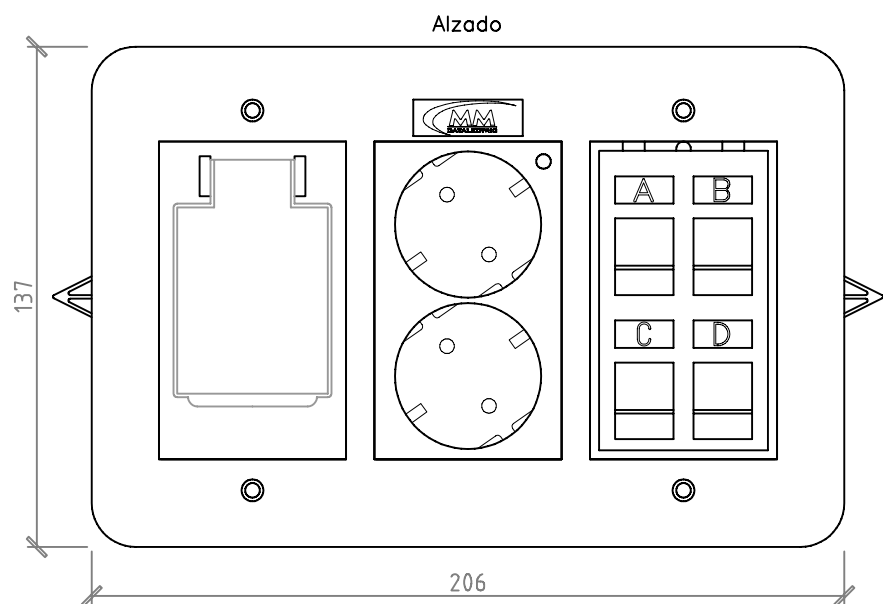

11 CAJA DE EMPOTRAR MM DATAELECTRIC
AUT + 2 RED + MOD. RJ45

Volumétrico