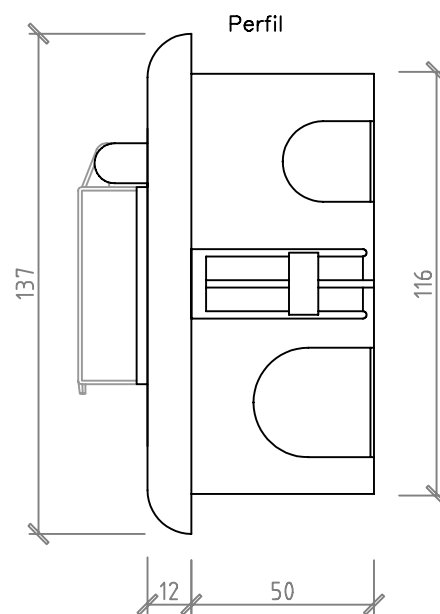

11 CAJA DE EMPOTRAR MM DATAELECTRIC
AUT + 2 RED + MOD. RJ45

Volumétrico