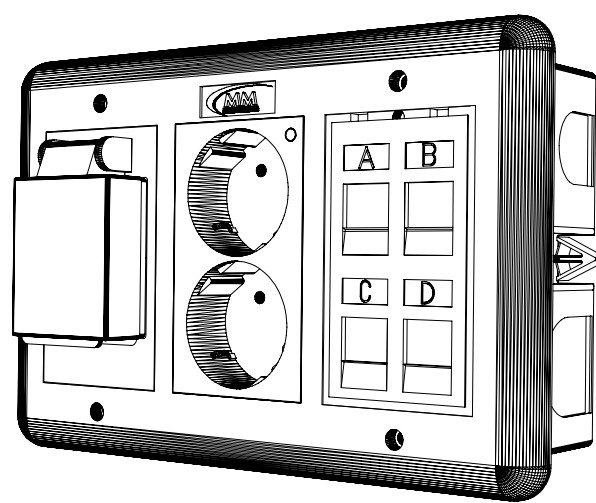

11 CAJA DE EMPOTRAR MM DATAELECTRIC
AUT + 2 RED + MOD. RJ45

Volumétrico