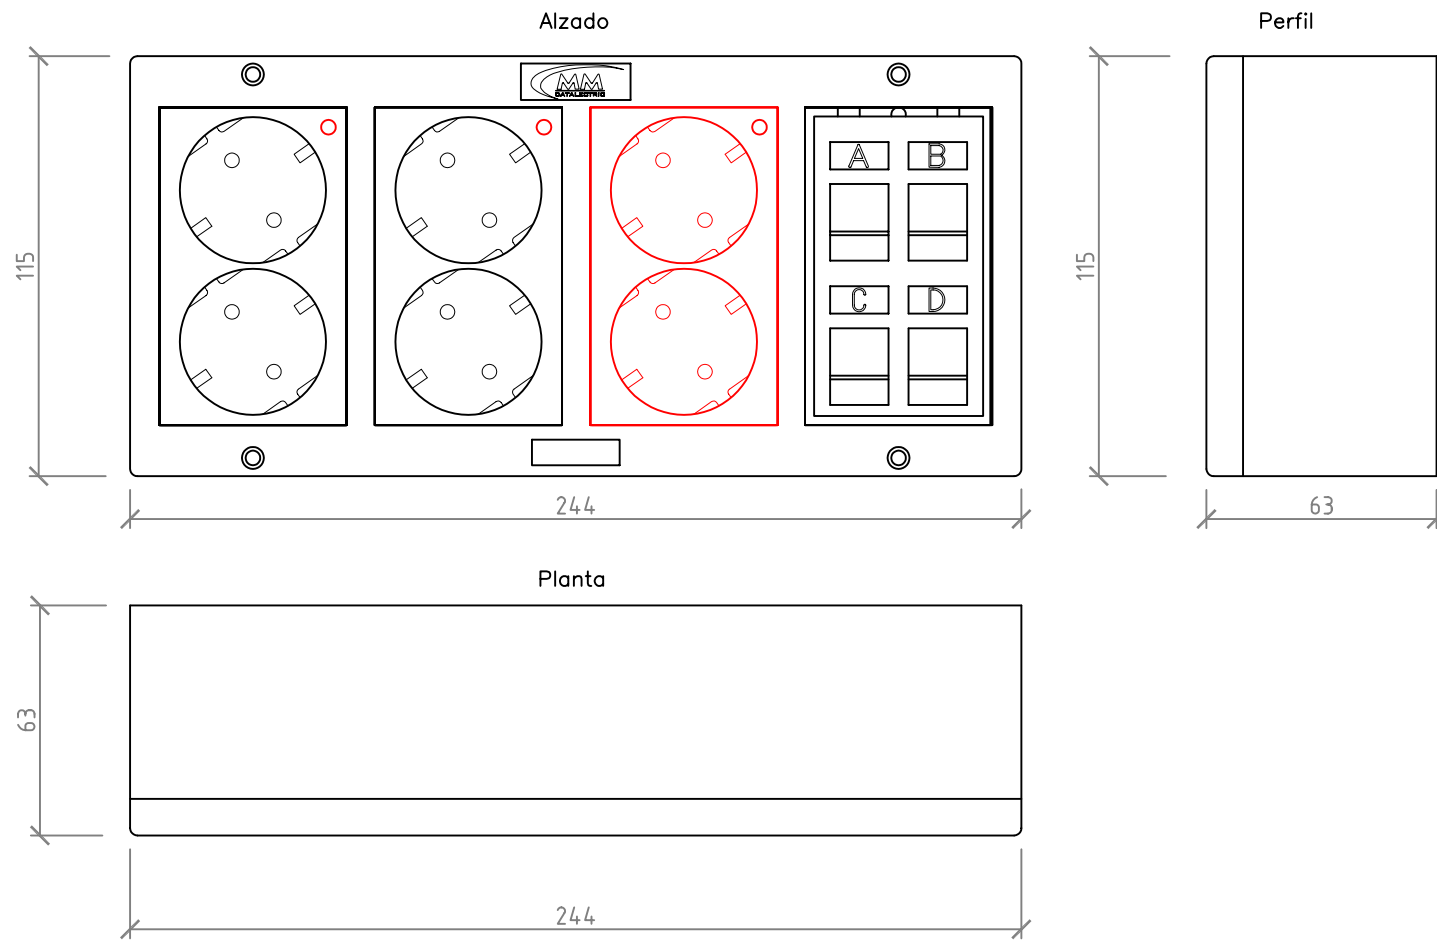

6 CAJA DE SUPERFICIE MM DATALECTRIC 4 RED + 2 SAI + MOD. RJ45

Volumétrico