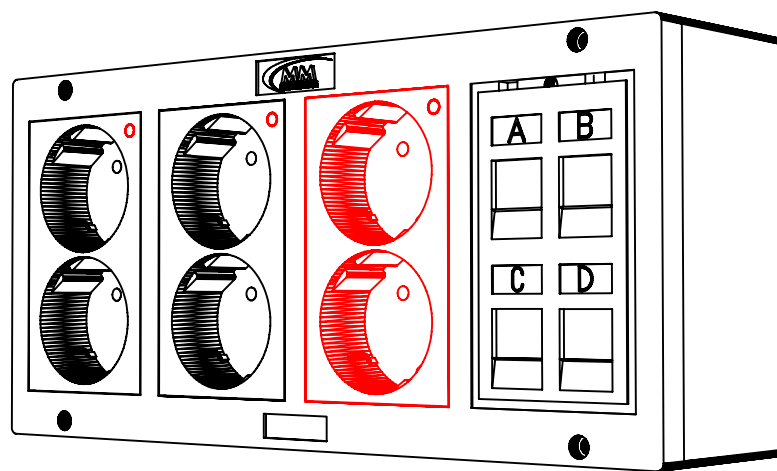

6 CAJA DE SUPERFICIE MM DATALECTRIC 4 RED + 2 SAI + MOD. RJ45

Volumétrico