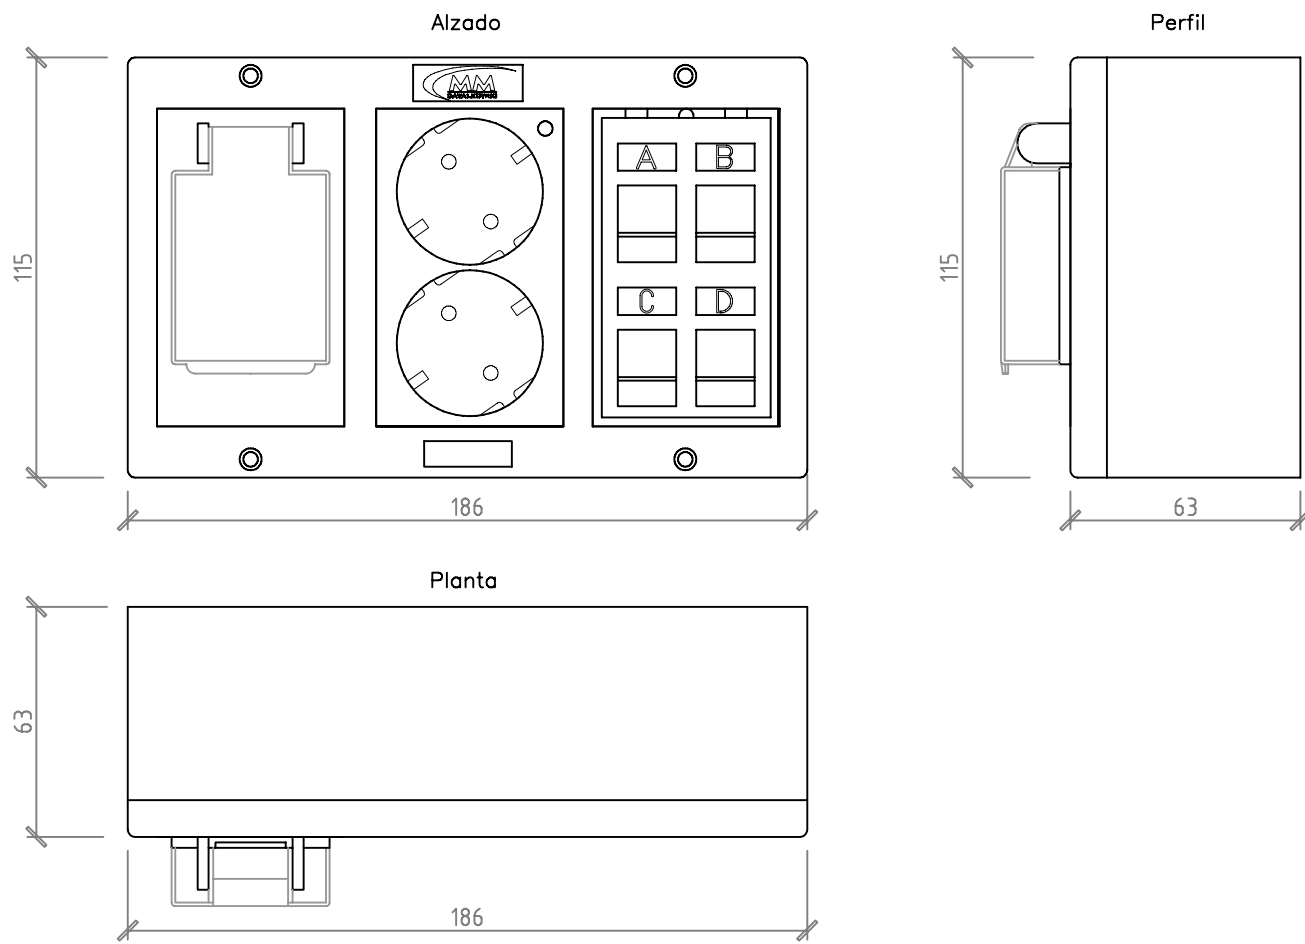

2 CAJA DE SUPERFICIE MM DATALECTRIC AUT + 2 RED + MOD. RJ45

Volumétrico