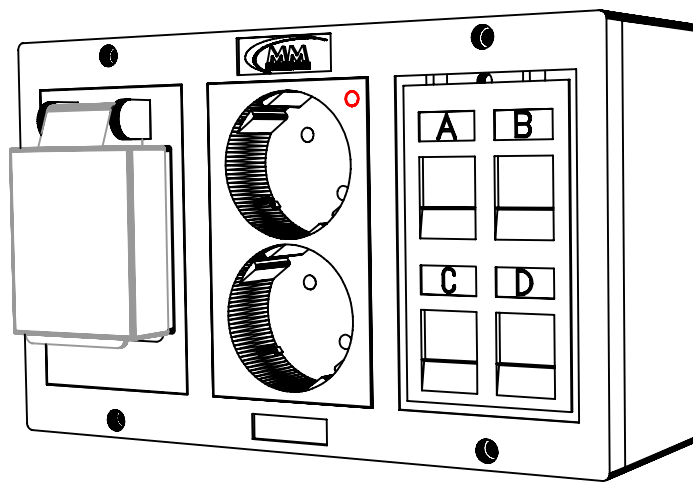

2 CAJA DE SUPERFICIE MM DATALECTRIC AUT + 2 RED + MOD. RJ45

Volumétrico